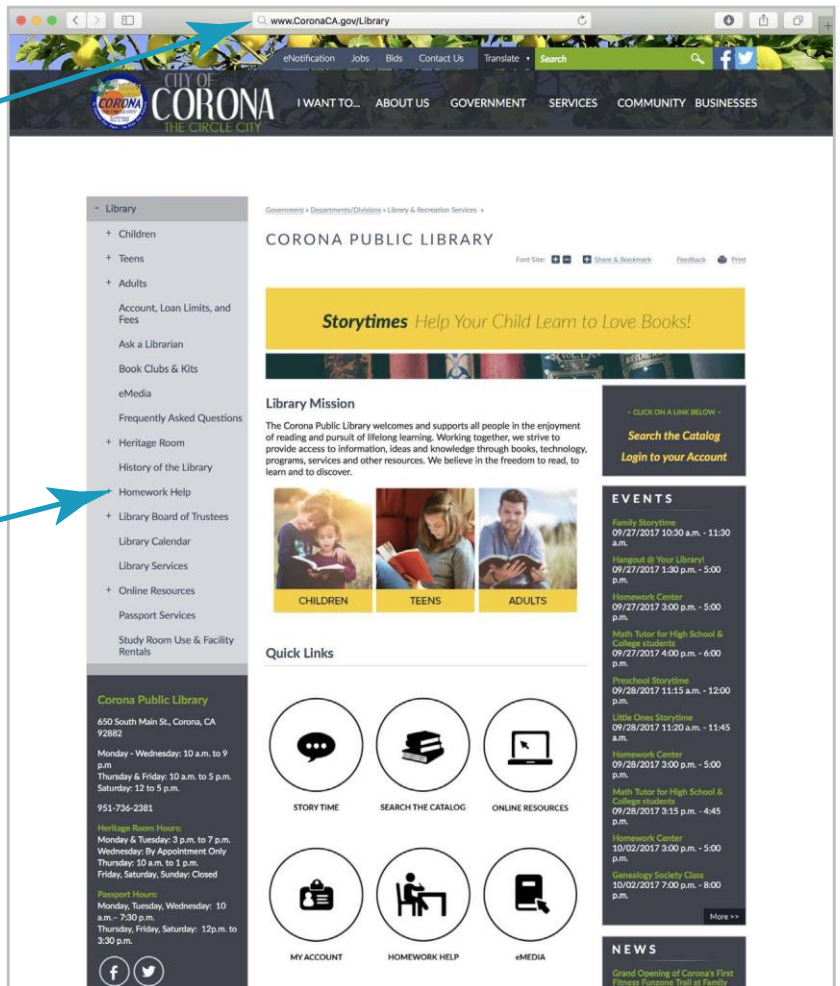

Español

Inicio Ayuda Experta Estudie Colabore Adult Learners Mi Cuenta

Los tutores están disponibles de Todos los días 1:00 PM to 10:00 PM PST

- Ayuda Experta**
 - Ayuda en Vivo: Ayuda en línea y en vivo con tutores expertos
 - Centro de Redacción: Ayuda experta de redacción en línea
 - SkillSurfer: Examine la biblioteca de lecciones en matemáticas, lectura, y escritura.
 - Centro 24/7: Envíe una pregunta -- recibe ayuda experta
 - Centro de Idiomas: Ayuda en vivo para estudiantes
- Estudie**
 - Programa de Aprendizaje LEAP: Programa de diagnosis con planes específicos de enseñanza
 - FlashBulb™: Cree y comparta tarjetas de estudioids
 - eParachute: Discover the college majors and careers that match your skills and interests.
- Colabore**
 - MEET™: Estudie en línea con amigos
 - Brainwave™: Cree y comparta notas e ideas en forma de película

STEP 1

Go to www.CoronaCA.gov/Library
Visite www.CoronaCA.gov/Library

STEP 2

Click on "Homework Help"
Haga clic en "Homework Help"

STEP 3

Select the age range.
Seleccione la edad.

STEP 4

Click on "Brainfuse."
Login with your library card or SMART PASS.
Haga clic en "Brainfuse."
Inicie sesión con su tarjeta de la Biblioteca o el SMART PASS