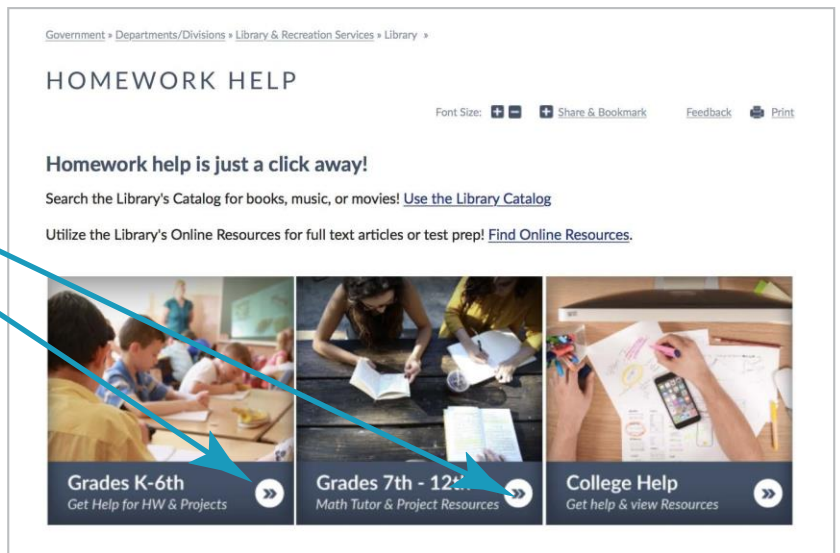

STEP 2

Click on "Homework Help"
Haga clic en "Homework Help"